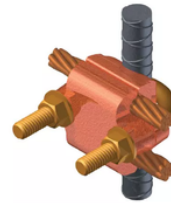

CONECTORES TGP Cobre - Aluminio

| Tipo | Varila | Cables | Cobre | Aluminio |
|-------------|-------------|--|--|--|
| 3/8" | 5/8" - 3/4" | 8 - 4 4 - 2/0 2/0 - 250 300 - 500 | SG2 TGP 644C SG2 TGP 6426 SG2 TGP 6429 SG2 TGP 6434 | SG2 TGPA 644C SG2 TGPA 6426 SG2 TGPA 6429 SG2 TGPA 6434 |
| 1/2" - 3/4" | | 8 - 4 4 - 2/0 2/0 - 250 300 - 500 | SG2 TGP 144C SG2 TGP 1426 SG2 TGP 1429 SG2 TGP 1434 | SG2 TGPA 144C SG2 TGPA 1426 SG2 TGPA 1429 SG2 TGPA 1434 |
| 1" | | 8 - 4 4 - 2/0 2/0 - 250 300 - 500 | SG2 TGP 154C SG2 TGP 1526 SG2 TGP 1529 SG2 TGP 1534 | SG2 TGPA 154C SG2 TGPA 1526 SG2 TGPA 1529 SG2 TGPA 1534 |
| 1 1/4" | | 8 - 4 4 - 2/0 2/0 - 250 300 - 500 | SG2 TGP 164C SG2 TGP 1626 SG2 TGP 1629 SG2 TGP 1634 | SG2 TGPA 164C SG2 TGPA 1626 SG2 TGPA 1629 SG2 TGPA 1634 |
| 1 1/2" | | 8 - 4 4 - 2/0 2/0 - 250 300 - 500 | SG2 TGP 174C SG2 TGP 1726 SG2 TGP 1729 SG2 TGP 1734 | SG2 TGPA 174C SG2 TGPA 1726 SG2 TGPA 1729 SG2 TGPA 1734 |
| 2" | | 4 - 2/0 2/0 - 250 300 - 500 | SG2 TGP 1826 SG2 TGP 1829 SG2 TGP 1834 | SG2 TGPA 1826 SG2 TGPA 1829 SG2 TGPA 1834 |
| 2 1/2" | | 4 - 2/0 2/0 - 250 300 - 500 | SG2 TGP 1926 SG2 TGP 1929 SG2 TGP 1934 | SG2 TGPA 1926 SG2 TGPA 1929 SG2 TGPA 1934 |
| 3" | | 4 - 2/0 2/0 - 250 300 - 500 300 - 500 | SG2 TGP 2026 SG2 TGP 2029 SG2 TGP 2034 SG2 TGP 2039 | SG2 TGPA 2026 SG2 TGPA 2029 SG2 TGPA 2034 SG2 TGPA 2039 |
| 3 1/2" | | 4 - 2/0 2/0 - 250 300 - 500 300 - 500 | SG2 TGP 2126 SG2 TGP 2129 SG2 TGP 2134 SG2 TGP 2139 | SG2 TGPA 2126 SG2 TGPA 2129 SG2 TGPA 2134 SG2 TGPA 2139 |
| 4" | | 4 - 2/0 2/0 - 250 300 - 500 300 - 500 | SG2 TGP 2226 SG2 TGP 2229 SG2 TGP 2234 SG2 TGP 2239 | SG2 TGPA 2226 SG2 TGPA 2229 SG2 TGPA 2234 SG2 TGPA 2239 |