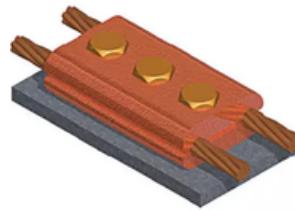

Ficha técnica

CONECTORES TGL – TCP

Cobre - Aluminio

Perspectiva

Cable A	Cable B	Cobre		Aluminio	
		Un cuerpo	Dos cuerpos	Un cuerpo	Dos cuerpos
8 - 4	8 - 4	SG2 TGL 4C4C	SG2 TCP 4C4C	SG2 TGLA 4C4C	SG2 TCPA 4C4C
	4 - 2/0	SG2 TGL 4C26	SG2 TCP 4C26	SG2 TGLA 4C26	SG2 TCPA 4C26
	2/0 - 250	SG2 TGL 4C29	SG2 TCP 4C29	SG2 TGLA 4C29	SG2 TCPA 4C29
	300 - 500	SG2 TGL 4C34	SG2 TCP 4C34	SG2 TGLA 4C34	SG2 TCPA 4C34
4 - 2/0	4 - 2/0	SG2 TGL 2626	SG2 TCP 2626	SG2 TGLA 2626	SG2 TCPA 2626
	2/0 - 250	SG2 TGL 2629	SG2 TCP 2629	SG2 TGLA 2629	SG2 TCPA 2629
	300 - 500	SG2 TGL 2634	SG2 TCP 2634	SG2 TGLA 2634	SG2 TCPA 2634
2/0 - 250	2/0 - 250	SG2 TGL 2929	SG2 TCP 2929	SG2 TGLA 2929	SG2 TCPA 2929
	300 - 500	SG2 TGL 2934	SG2 TCP 2934	SG2 TGLA 2934	SG2 TCPA 2934
300 - 500	300 - 500	SG2 TGL 3434	SG2 TCP 3434	SG2 TGLA 3434	SG2 TCPA 3434