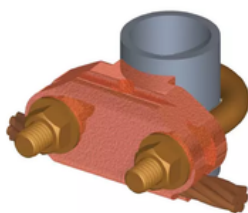

Ficha técnica

Cotizar

CONECTORES TGD Cobre - Aluminio

Tipo	Varila	Cables	Cobre	Aluminio
3/8"	5/8" - 3/4"	8 - 4 4 - 2/0 2/0 - 250 300 - 500	SG2 TGD 644C SG2 TGD 6426 SG2 TGD 6429 SG2 TGD 6434	
1/2" - 3/4"	5/8" - 3/4"	8 - 4 4 - 2/0 2/0 - 250 300 - 500	SG2 TGD 144C SG2 TGD 1426 SG2 TGD 1429 SG2 TGD 1434	
1"	5/8" - 3/4"	8 - 4 4 - 2/0 2/0 - 250 300 - 500	SG2 TGD 154C SG2 TGD 1526 SG2 TGD 1529 SG2 TGD 1534	
1 1/4"	5/8" - 3/4"	8 - 4 4 - 2/0 2/0 - 250 300 - 500	SG2 TGD 164C SG2 TGD 1626 SG2 TGD 1629 SG2 TGD 1634	
1 1/2"	5/8" - 3/4"	8 - 4 4 - 2/0 2/0 - 250 300 - 500	SG2 TGD 174C SG2 TGD 1726 SG2 TGD 1729 SG2 TGD 1734	
2"	5/8" - 3/4"	4 - 2/0 2/0 - 250 300 - 500	SG2 TGD 1826 SG2 TGD 1829 SG2 TGD 1834	
2 1/2"	5/8" - 3/4"	4 - 2/0 2/0 - 250 300 - 500	SG2 TGD 1926 SG2 TGD 1929 SG2 TGD 1934	
3"	5/8" - 3/4"	4 - 2/0 2/0 - 250 300 - 500 300 - 500	SG2 TGD 2026 SG2 TGD 2029 SG2 TGD 2034 SG2 TGD 2039	
3 1/2"	5/8" - 3/4"	4 - 2/0 2/0 - 250 300 - 500 300 - 500	SG2 TGD 2126 SG2 TGD 2129 SG2 TGD 2134 SG2 TGD 2139	
4"	5/8" - 3/4"	4 - 2/0 2/0 - 250 300 - 500 300 - 500	SG2 TGD 2226 SG2 TGD 2229 SG2 TGD 2234 SG2 TGD 2239	
6"	5/8" - 3/4"	4 - 2/0 2/0 - 250 300 - 500 300 - 500	SG2 TGD 8626 SG2 TGD 8629 SG2 TGD 8634 SG2 TGD 8639	