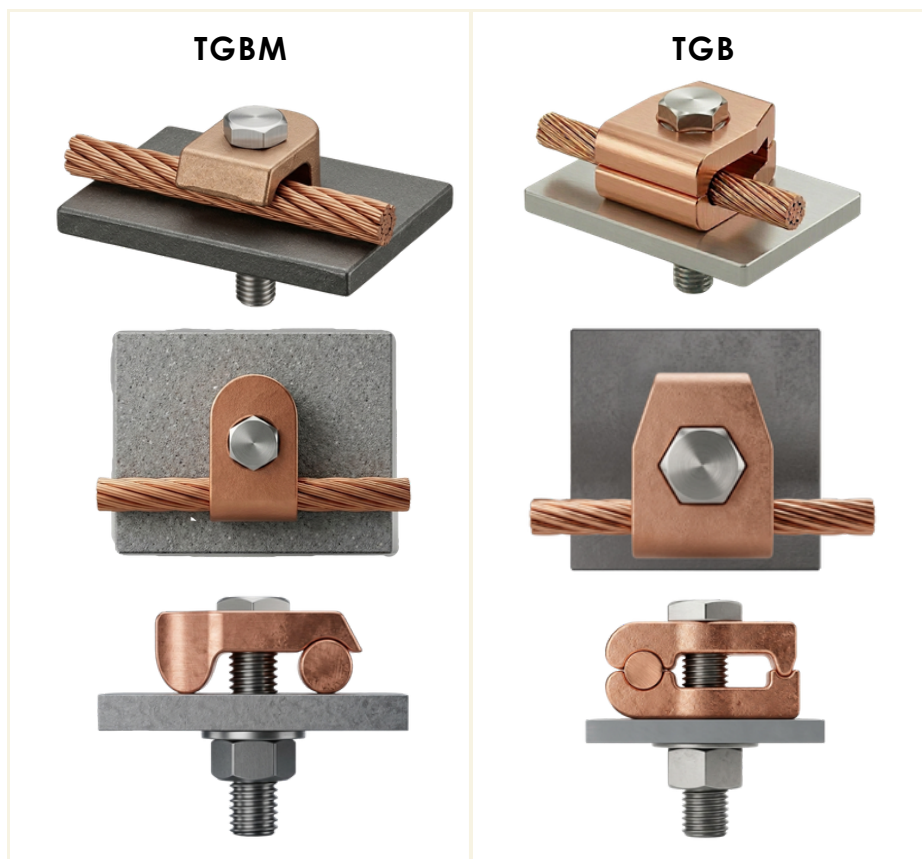

Ficha técnica

CONECTOR TGBM – TGB

Un conductor a superficie plana, un tornillo
Cobre - Aluminio

Cable	Cobre		Aluminio	
	Cuerpo sencillo	Dos cuerpos	Cuerpo sencillo	Dos cuerpos
8 - 4	SG2 TGBM4C	SG2 TGB4C	SG2 TGBMA4C	SG2 TGBA4C
4 - 2/0	SG2 TGBM26	SG2 TGB26	SG2 TGBMA26	SG2 TGBA26
2/0 - 250	SG2 TGBM29	SG2 TGB29	SG2 TGBMA29	SG2 TGBA29
300 - 500	SG2 TGBM34	SG2 TGB34	SG2 TGBMA34	SG2 TGBA34