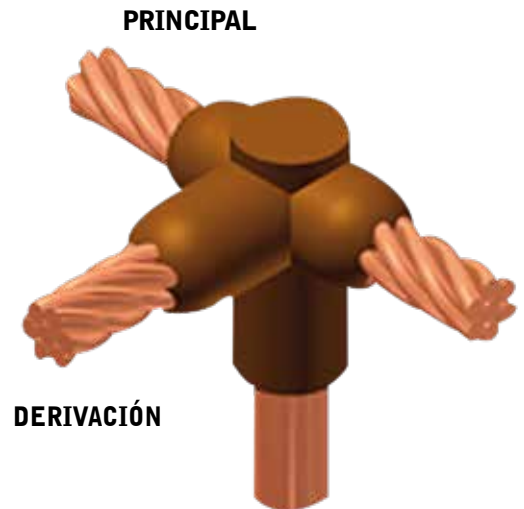

CR25

Cable horizontal en T Varilla Vertical • T Horizontal Cable Vertical Ground Rod

VARILLA ROD	CABLE	REFERENCIA REFERENCE	CARGA CARTRIDGE	TIPO
5/8"	2	SG1TN 8847	115	B
	1/0	SG1TN 6519	150	
	2/0	SG1TN 0091	150	
	4/0	SG1TN 5883	200	

Cable en X cortado a varilla terminal • X Horizontal Cable Vertical Ground Rod

CR4

VARILLA ROD	CABLE	REFERENCIA REFERENCE	CARGA CARTRIDGE	TIPO
5/8"	2	SG1TN 10048	115	B
	1/0	SG1TN 8697	200	
	2/0	SG1TN 10060	250	C
	4/0	SG1TN 5805	2-150	