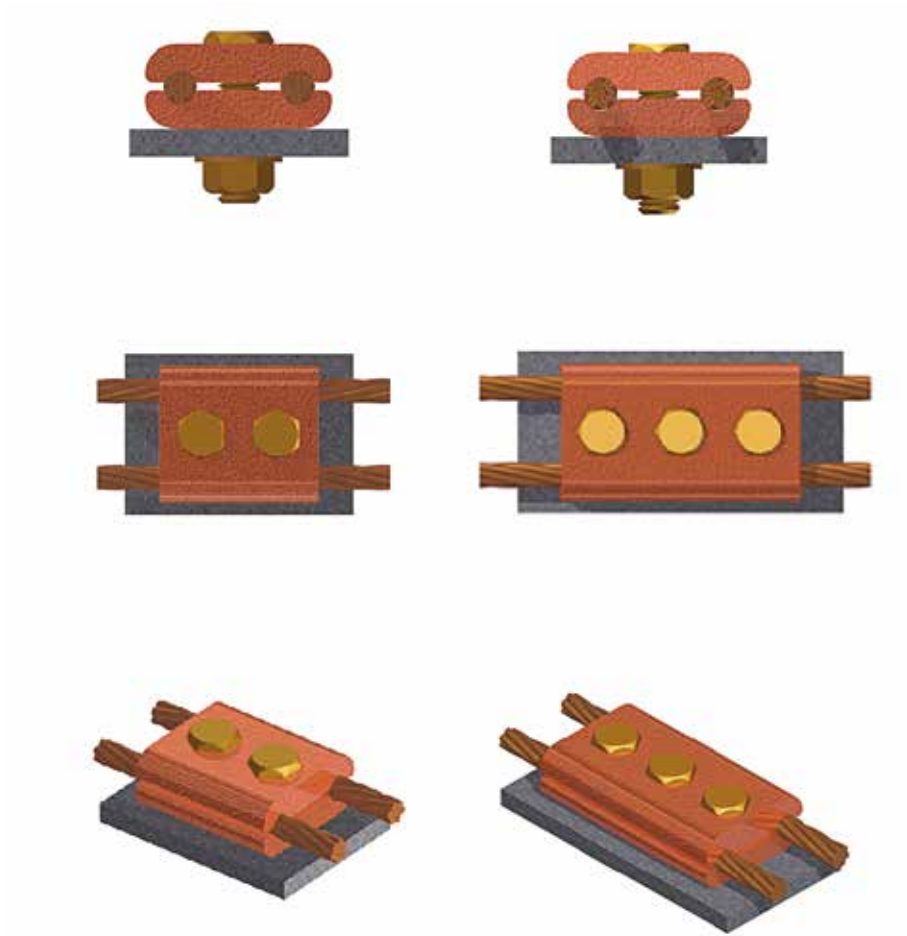

TIPO
SG2 TGL
SG2 TCP

TGL - TCP

CABLE A GAUGE	CABLE B GAUGE	DOSTORNILLOS TWO BOLTS	TRES TORNILLOS THREE BOLTS
8 - 4	8 - 4	SG2 TGL 4C4C	SG2 TCP 4C4C
	4 - 2/0	SG2 TGL 4C26	SG2 TCP 4C26
	2/0 - 250	SG2 TGL 4C29	SG2 TCP 4C29
	300 - 500	SG2 TGL 4C34	SG2 TCP 4C34
4 - 2/0	4 - 2/0	SG2 TGL 2626	SG2 TCP 2626
	2/0 - 250	SG2 TGL 2629	SG2 TCP 2629
	300 - 500	SG2 TGL 2634	SG2 TCP 2634
2/0 - 250	2/0 - 250	SG2 TGL 2929	SG2 TCP 2929
	300 - 500	SG2 TGL 2934	SG2 TCP 2934
300 - 500	300 - 500	SG2 TGL 3434	SG2 TCP 3434