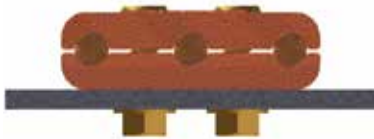

**TIPO  
SG2 TGE**

**MALLAS A TIERRA • GROUNDING SYSTEMS**

**CONECTOR CABLE A SUPERFICIE PLANA • CABLE TO FLAT SURFACE CLAMP**

Tres Conductores a Superficie Plana, Dos Tornillo • Three Cables to Surface With Two Bolts

**TGE**

CABLE A GAUGE	CABLE B GAUGE	DOSTORNILLOS TWO BOLTS	TRES CABLES THREE CABLES
8 - 4	8 - 4	8 - 4 4 - 2/0 2/0 - 250 300 - 500	SG2 TGE 4C4C4C SG2 TGE 4C4C26 SG2 TGE 4C4C29 SG2 TGE 4C4C34
	4 - 2/0	8 - 4 4 - 2/0 2/0 - 250 300 - 500	SG2 TGE 4C264C SG2 TGE 4C2626 SG2 TGE 4C2629 SG2 TGE 4C2634
	2/0 - 250	8 - 4 4 - 2/0 2/0 - 250 300 - 500	SG2 TGE 4C294C SG2 TGE 4C2926 SG2 TGE 4C2929 SG2 TGE 4C2934
	300 - 500	8 - 4 4 - 2/0 2/0 - 250 300 - 500	SG2 TGE 4C344C SG2 TGE 4C3426 SG2 TGE 4C3429 SG2 TGE 4C3434
4 - 2/0	8 - 4	4 - 2/0 2/0 - 250 300 - 500	SG2 TGE 264C26 SG2 TGE 264C29 SG2 TGE 264C34
	4 - 2/0	4 - 2/0 2/0 - 250 300 - 500	SG2 TGE 262626 SG2 TGE 262629 SG2 TGE 262634
	2/0 - 250	4 - 2/0 2/0 - 250 300 - 500	SG2 TGE 262926 SG2 TGE 262929 SG2 TGE 262934
	300 - 500	4 - 2/0 2/0 - 250 300 - 500	SG2 TGE 263426 SG2 TGE 263429 SG2 TGE 263434
2/0 - 250	8 - 4	2/0 - 250 300 - 500	SG2 TGE 294C29 SG2 TGE 294C34
	4 - 2/0	2/0 - 250 300 - 500	SG2 TGE 292629 SG2 TGE 292634
	2/0 - 250	2/0 - 250 300 - 500	SG2 TGE 292929 SG2 TGE 292934
	300 - 500	2/0 - 250 300 - 500	SG2 TGE 293429 SG2 TGE 293434
300 - 500	8 - 4	300 - 500	SG2 TGE 344C34
	4 - 2/0	300 - 500	SG2 TGE 342634
	2/0 - 250	300 - 500	SG2 TGE 342934
	300 - 500	300 - 500	SG2 TGE 343434