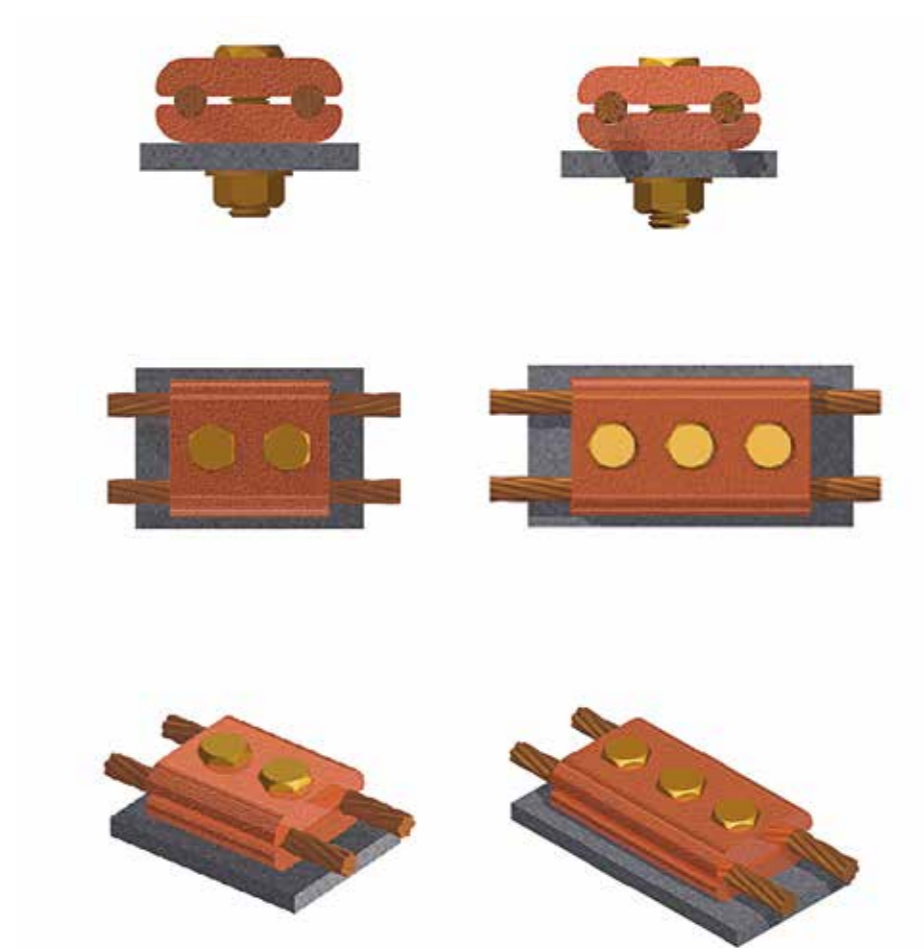

TGL - TCP

CABLE A GAUGE	CABLE B GAUGE	DOS TORNILLOS TWO BOLTS	TRES TORNILLOS THREE BOLTS
8 - 4	8 - 4	SG2 TGL 4C4C	SG2 TCP 4C4C
	4 - 2/0	SG2 TGL 4C26	SG2 TCP 4C26
	2/0 - 250	SG2 TGL 4C29	SG2 TCP 4C29
	300 - 500	SG2 TGL 4C34	SG2 TCP 4C34
4 - 2/0	4 - 2/0	SG2 TGL 2626	SG2 TCP 2626
	2/0 - 250	SG2 TGL 2629	SG2 TCP 2629
	300 - 500	SG2 TGL 2634	SG2 TCP 2634
2/0 - 250	2/0 - 250	SG2 TGL 2929	SG2 TCP 2929
	300 - 500	SG2 TGL 2934	SG2 TCP 2934
300 - 500	300 - 500	SG2 TGL 3434	SG2 TCP 3434