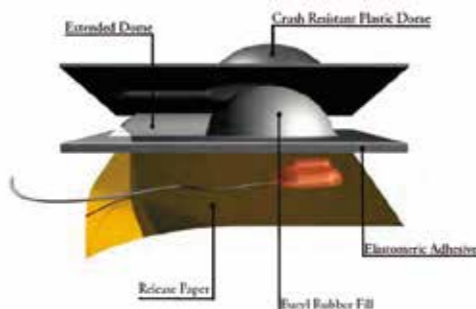

**CS32**

**TGBM - TGB**

WIRE SIZE	STEEL SURFACE	REFERENCIA REFERENCE	CARGA CARTRIDGE	TIPO
14/6	Flat (4" & Larger pipe)	SG1TN 100	15	A
	3/4" to 3 1/2" pipe	SG1TN 101	15	
6	Flat (4" & Larger pipe)	SG1TN 102	15	
	3/4" to 3 1/2" pipe	SG1TN 103	15	
4 *	Flat (6" & Larger pipe)	SG1TN 104	15	
	3/4" to 4" pipe	SG1TN 105	15	
4	Flat (6" & Larger pipe)	SG1TN 106	15	
	3/4" to 1 1/2" pipe	SG1TN 107	15	
	2" to 4" pipe	SG1TN 108	15	
2 *	Flat (8" & Larger pipe)	SG1TN 109	25	
	1" to 2" pipe	SG1TN 110	25	
	2 1/2 to 6" pipe	SG1TN 111	25	
2	Flat (8" & larger pipe)	SG1TN 112	32	
	1" to 1 1/2" pipe	SG1TN 113	32	
	2" to 3" pipe	SG1TN 114	32	
	4" to 6" pipe	SG1TN 115	32	
1	Flat (12" & larger pipe)	SG1TN 116	45	
	1 1/2" to 2" pipe	SG1TN 117	45	
	3" to 4" pipe	SG1TN 118	45	
	6" to 10" pipe	SG1TN 119	45	
1/0	Flat (18" & larger pipe)	SG1TN 120	65	
	2 1/2" to 4" pipe	SG1TN 121	65	
	6" to 10" pipe	SG1TN 122	65	
	12" to 16" pipe	SG1TN 123	65	
2/0	Flat (18" & larger pipe)	SG1TN 124	65	
	3" to 4" pipe	SG1TN 125	65	
	6" to 10" pipe	SG1TN 126	65	
	12" to 16" pipe	SG1TN 127	65	

\* Conductor sólido - Solid Conductor

**ThermOcap® PC**

El ThermOcap® PC esta diseñado para proteger las conexiones con soldadura extermica de cable a tubería, no requiere primer y tiene alta adherencia. Fácil aplicación en campo, simplemente separe la cubierta y pegue sobre la superficie. Las areas de contacto se deben limpiar previamente.